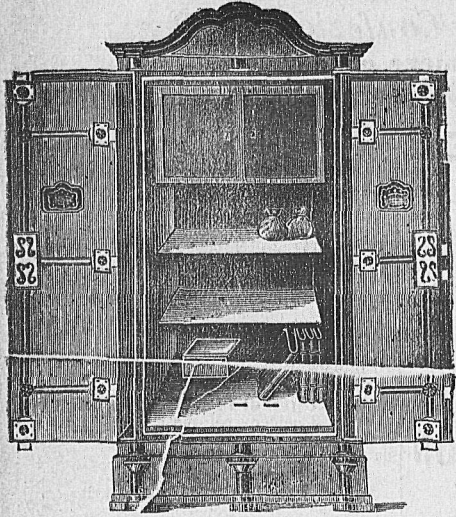

DITTA GIROLAMO ROMANO - PADOVA

Via Spirito Santo 1766

Deposito Casse Forti sicure contro il fuoco e le infrazioni

Sedie di Vienna a Legno curvato

Mobilie in Ferro e Legno in tutte le qualità

Stoffe, Lane, Tele, Coperte, ecc.

ADDOBBI CONFEZIONATI

NOLEGGIO MOBILIE PER CITTÀ E VILLE

Prezzi da non temere concorrenza

VOLETE UNA PROVA INCONTESTABILE DELLA VIRTU' E SUPERIORITA' DELLA VERA ACQUA

CHININA MIGONE

CHIEDETE AL VOSTRO PARRUCCHIERE CHE NE USI PEI VOSTRI CAPELLI E PER LA BARBA E DOPO POCHE VOLTE SARETE CONTENTI

Basta provarla per adottarla

Guardarsi dalle contraffazioni

Si vende in flaconi da L. 1.50 e L. 2, ed in bottiglia grande L. 3.50

Si vende da tutti i Farmacisti, Droghieri e Profumieri del Regno.

A PADOVA dal Sig. L. PAVEGGIO Chincagliere - Sig. DALLA BARATTA Negoziante - Sig. G. B. PEZZIOL Droghiere ai Servi.

Deposito Generale da A. MIGONE e C. Via Torino, 12, Milano

Alle spedizioni per pacco postale aggiungere 40 cent. H 120 P

C. F. WEBER

Lipsia-Plagwitz

Fabbrica privilegiata di Cemento bituminato
E CARTA CUOJO
per Coperture piane

Produzione annua:

Tettoie piane	300,000 m. q.
Cartone cuoio per coperture provvisorie	1,500,000 "
Prospetti e preventivi gratis	170

Pubblicità ECONOMICA

SIGNORINA TIROLESE conoscente lingua tedesca e francese con attestati cerca posto come *bonne* o signora sola. Referenze. Haasenstern e Vogler, 623. Padova. 623

LABORATORIO Chimico-Farmacutico DI FRANCESCO MINISINI UDINE

Berlinertes Ritutions Fluid

L'uso di questo fluido è così diffuso, che riesce superfluo ogni raccomandazione. Superiore ad ogni altro preparato di questo genere, serve a mantenere al cavallo la forza ed il coraggio fino alla vecchiaia la più avanzata, impedisce l'irrigidirsi del membro, e serve specialmente a rinforzare i cavalli dopo grandi fatiche. Guarisce le affezioni reumatiche, i dolori articolari di antica data, la debolezza dei reni, viscosità alle gambe, accavalcamenti muscolari, e mantiene le gambe sempre asciutte e vigorose.

Deposito in Lonigo presso la Farmacia Fratelli Pomello. 469

WAGNER & COMP.

DORTMUND Germania

SPECIALITÀ

PER

Acciaierie, Laminatoi, Officine Metallurgiche.
Presse per traverse per movimento a vapore o idraulico di nuovissima costruzione.
Cesoie e Punzonatrici per movimento a vapore o idraulico.
Grue idrauliche, Elevatori, Presse, Accumulatori, Presse compensatrici, d'ogni genere.
Fresatrici per rotaie, rotaie, curve, supporti, perni di congiunzione, ecc.
Torni per cilindri, Seghe temperate a freddo e caldo.
Torni per assi e ruote, ecc. ecc.

167

Malattie segrete

Domandare unicamente le vere e genuine

Capsule Santal Salolé Every

(Antiblenorrhagico universalmente conosciuto) e guardarsi da tutte le pretese modificazioni e molteplici contraffazioni presentate con artificio per ingannare il pubblico.

Deposito Generale
S. NEGRI e C., S. Cassiano 2257, Venezia
Trovansi in tutte le Farmacie del Regno 385